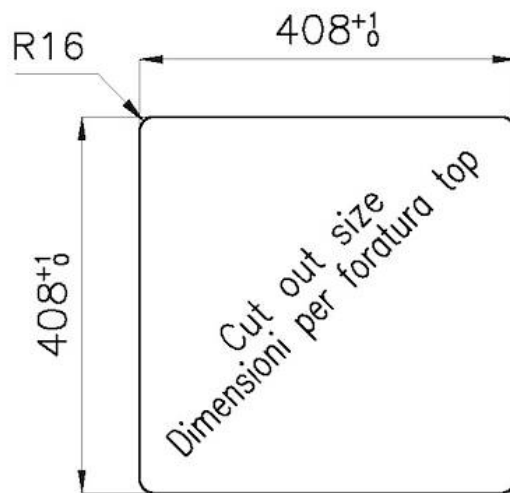

Larghezza 41.6 cm

Dimensioni 416x416 mm

Misura vasca 400x400mm

Foro incasso Vedi scheda tecnica

Dotazioni standard Ganci di fissaggio, guarnizione, piletta, troppo-pieno e sifone, Imballo in scatola

Fori Mixer Nessun foro di serie

Gocciolatoio No

Piletta Piletta 3,5"

Numero vasche 1 vasca

DATI TECNICI

*bordo sottile di soli 8mm
*Thin edge of only 8 mm

FT

intaglio per il troppo-pieno
solo con top > 15 mm

recess for housing the over-flow
only for top > 15 mm