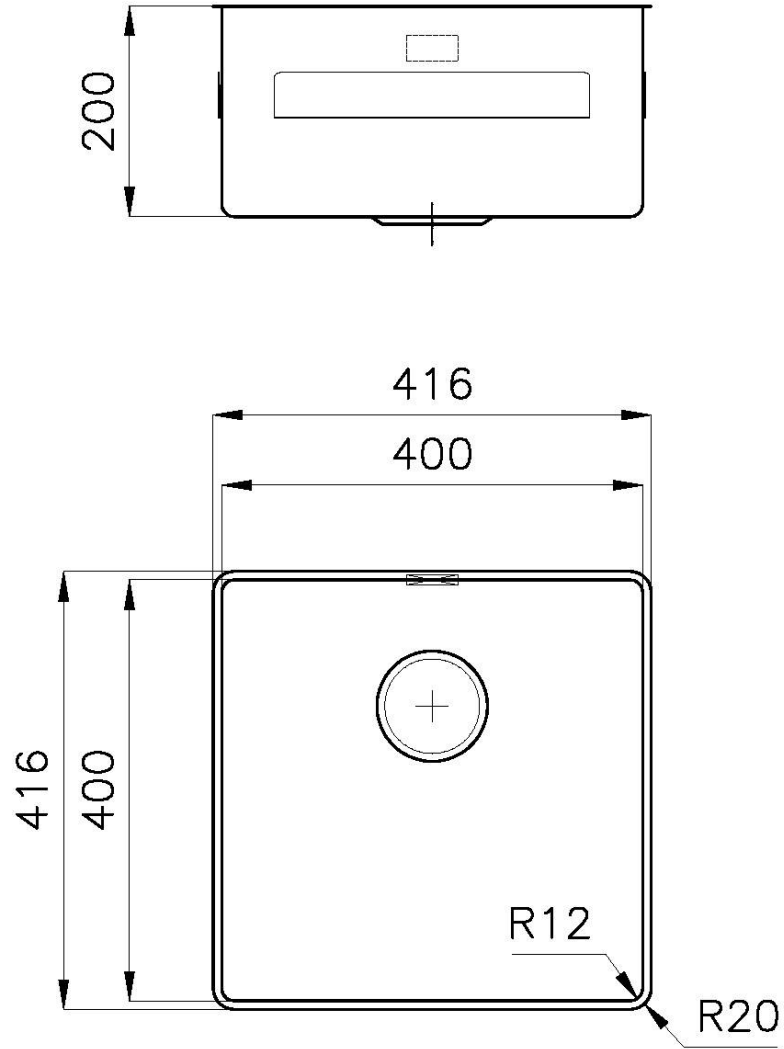

PILETTA 3,5" BASKET

Lo scarico è dotato di piletta grande 3,5", con il pratico tappo a cestello che impedisce il defluire nello scarico di parti solide.

TROPPO PIENO PERIMETRALE

Il troppo/pieno è una sicurezza sempre presente sui lavelli Foster che impedisce il traboccare dell'acqua dalla vasca in caso di dimenticanze. La soluzione a scarico perimetrale migliora l'estetica grazie alla forma squadrata ed essenziale.

Larghezza 41.6 cm

Dimensioni 416x416 mm

Misura vasca 400x400mm

Foro incasso Vedi scheda tecnica

Dotazioni standard Ganci di fissaggio, guarnizione, piletta, troppo-pieno e sifone, Imballo in scatola

Fori Mixer Nessun foro di serie

Gocciolatoio No

Piletta Piletta 3,5"

Numero vasche 1 vasca

DATI TECNICI

*bordo sottile di soli 8mm
*Thin edge of only 8 mm

FT

intaglio per il troppo-pieno
solo con top > 15 mm

recess for housing the over-flow
only for top > 15 mm