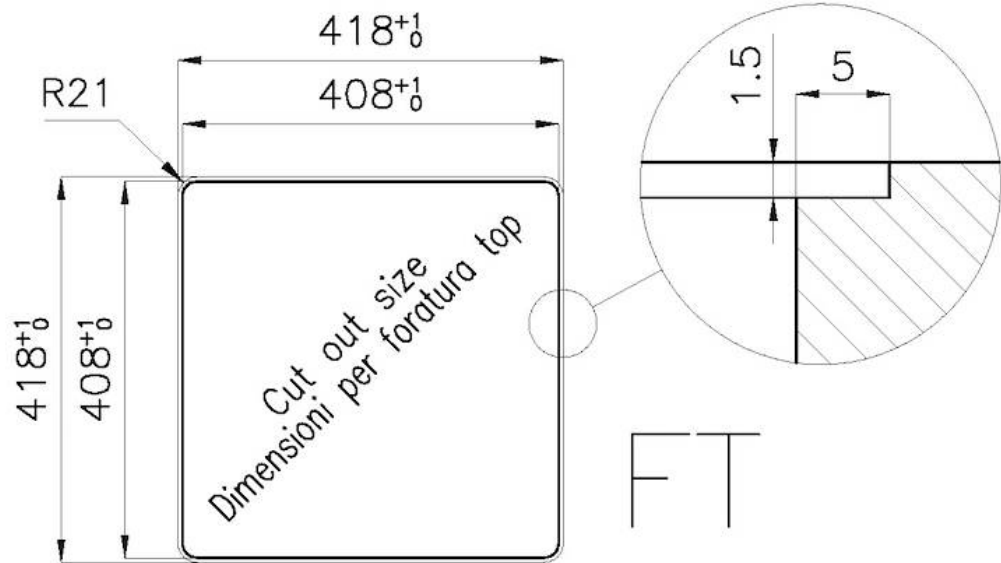

Larghezza 41.6 cm

Dimensioni 416x416 mm

Misura vasca 400x400mm

Foro incasso Vedi scheda tecnica

Dotazioni standard Ganci di fissaggio, guarnizione, piletta, troppo-pieno e sifone, Imballo in scatola

Fori Mixer Nessun foro di serie

Gocciolatoio No

Piletta Piletta 3,5"

Numero vasche 1 vasca

DATI TECNICI

*bordo sottile di soli 8mm
*Thin edge of only 8 mm

FT

intaglio per il troppo-pieno
solo con top > 15 mm

recess for housing the over-flow
only for top > 15 mm