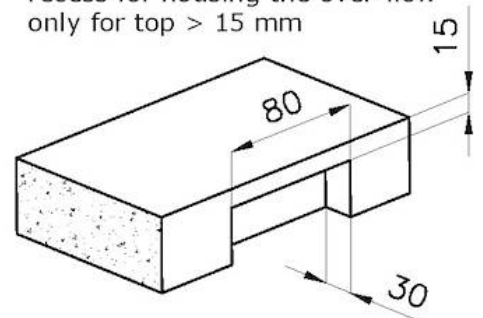

Larghezza 41.6 cm

Dimensioni 416x416 mm

Misura vasca 400x400mm

Foro incasso Vedi scheda tecnica

Dotazioni standard Ganci di fissaggio, guarnizione, piletta, troppo-pieno e sifone, Imballo in scatola

Fori Mixer Nessun foro di serie

Gocciolatoio No

Piletta Piletta 3,5"

Numero vasche 1 vasca

DATI TECNICI

*bordo sottile di soli 8mm
*Thin edge of only 8 mm

FT

intaglio per il troppo-pieno
solo con top > 15 mm

recess for housing the over-flow
only for top > 15 mm